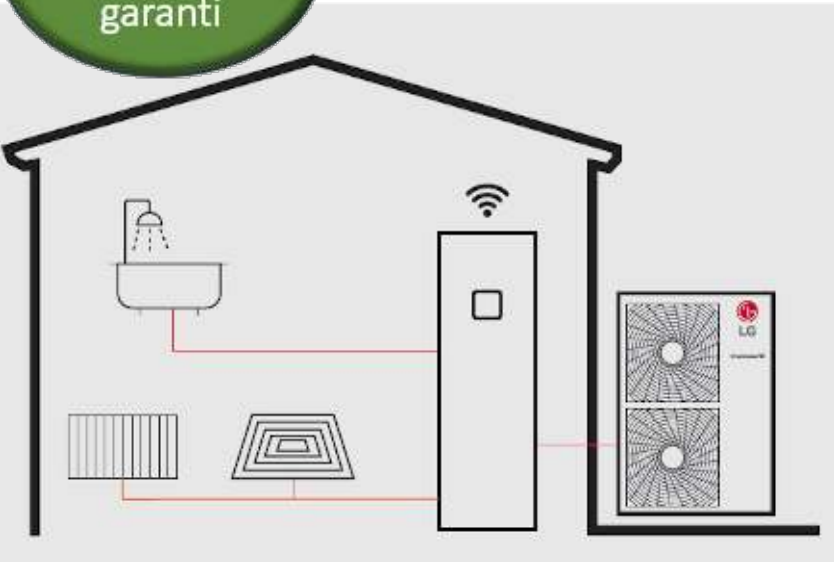

LG Therma V – 5kw IWT
inkl. montering
69.800,- dkk.
inkl. moms

10 år
Kompressor
garanti

- Inkluderet i prisen:**
- Kørsel til kunden og retur
 - Arbejdet udføres i stueplan (1. sal eller højere, udføres for merpris)
 - 1x hulboring
 - Opsætning af inde- og udedel. Indedel på inderside af ydervæg.
 - Opsætning af installationskanal
 - Etablering af mur gennemføring i ydervæg. I trækonstruktion eller murværk max. 40 cm.
 - Trækning af kobberrør, mellemlødn. Op til 4 meter
 - Afkortning af kobberrør og el-ledninger
 - Tilslutning til eksisterende stikkontakt med jord eller sikkerhedsafbryder med jord (Læs øvrigt nedenfor)*
 - Vacuumering af installationen
 - Tæthedsprøvning med nitrogen
 - Idriftsætning af anlæg samt instruktion
 - Oprydning